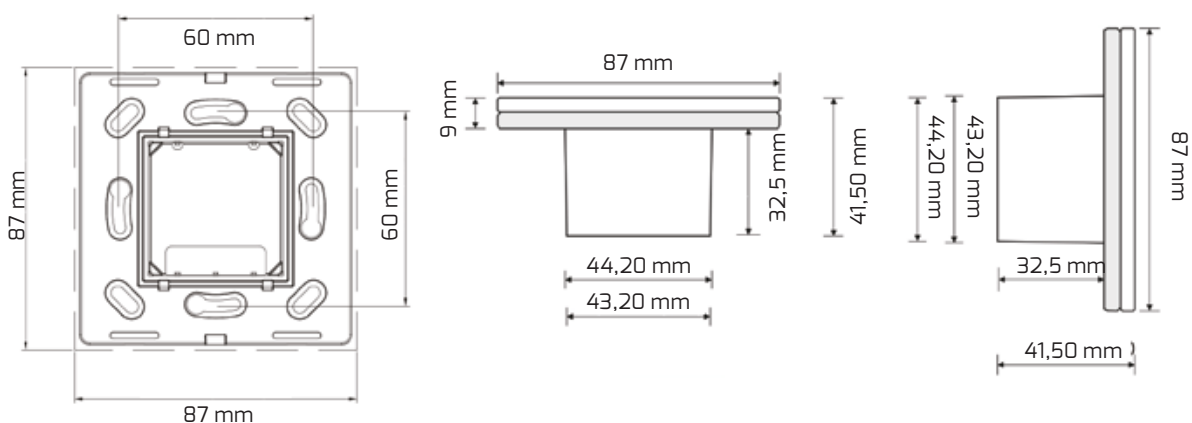

#### CARACTÉRISTIQUES TECHNIQUES

GÉNÉRAL

Nom du produit	Interrupteur iotty
Modèle	E2-2
Groupe	2 groupes
Conformité	  
Fabricant	Conçu en Italie par iotty srl Assemblé en Chine

WI-FI

Compatibilité	Wi-Fi 802.11 b/g/n/e/i, Wi-Fi direct (P2P)
Puissance radio	20 dBm max
Version Wi-Fi	Wi-Fi 802.11
Wi-Fi	Peut être désactivé Bande 2,4 GHz