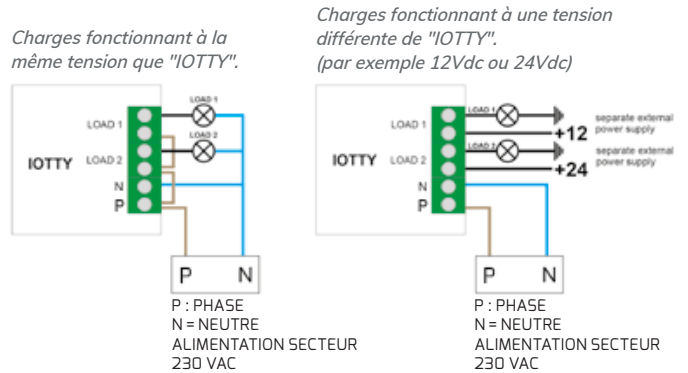

#### CARACTÉRISTIQUES TECHNIQUES

GÉNÉRAL

Nom du produit	Interrupteur iotty
Modèle	E2-2
Groupe	2 groupes
Conformité	  
Fabricant	Conçu en Italie par iotty srl Assemblé en Chine

WI-FI

Compatibilité	Wi-Fi 802.11 b/g/n/e/i, Wi-Fi direct (P2P)
Puissance radio	20 dBm max
Version Wi-Fi	Wi-Fi 802.11
Wi-Fi	Peut être désactivé Bande 2,4 GHz

MÉCANISME

Entrée	220 Vac
Fréquence	50 Hz
Ampérage	Max 5A par sortie
Puissance en veille	<0,5W
Température de fonctionnement	0°C ÷ +40°C
Fil requis	Neutre

SCHÉMA DE CONNEXION ÉLECTRIQUE

Nos interrupteurs ont besoin d'une installation à 3 fils sans concentrateurs ni routeurs. Les utilisateurs peuvent profiter d'une expérience d'installation simple.